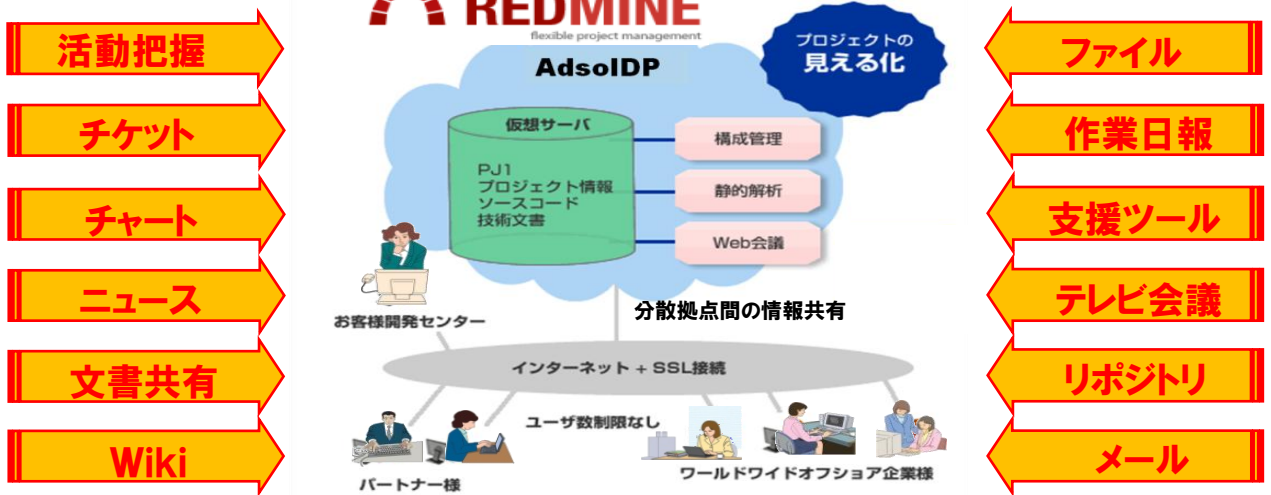

AdsolDP

(Advanced Development Platform)
多機能分散開発プラットフォーム

価格表

(by REDMINE)

プロジェクトの「見える化」で高品質・低コスト運用！

REDMINEをベースに当社が独自に機能を追加・カスタマイズしました。

ディスク：100GB ユーザ：無制限 プロジェクト：無制限	月 額		年 額
	申込月	通常月	申込月を含み12ヶ月間
証明書発行/年 (1年単位に更新)	12,600円	—	12,600円
サービス提供 ・クラウド運用費 ・バージョンアップ費 ・QA (2回/月)	80,000円	80,000円	960,000円
計	92,600円	80,000円	972,600円